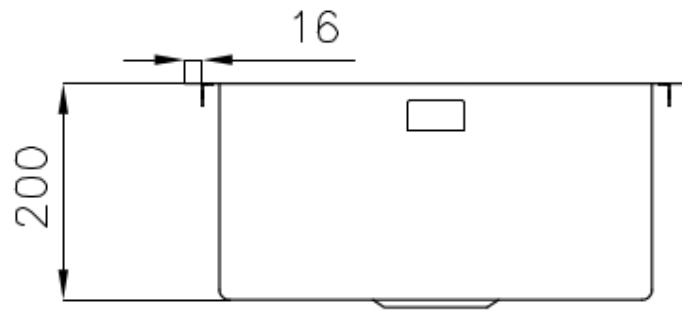

Fori Mixer Nessun foro di serie

Foro incasso Vedi scheda tecnica

Gocciolatoio No

Larghezza 46 cm

Misura vasca 400x400mm

Numero vasche 1 vasca

Piletta Piletta 3,5"

DATI TECNICI