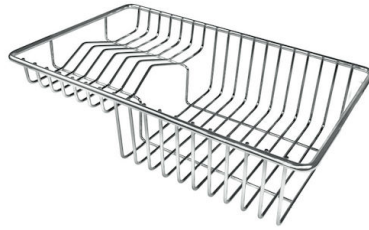

Fori Mixer Nessun foro di serie

Foro incasso Vedi scheda tecnica

Gocciolatoio No

Larghezza 46 cm

Misura vasca 400x400mm

Numero vasche 1 vasca

Piletta Piletta 3,5"

DATI TECNICI

Lavello serie Quadra cod. 1214/050

ACCESSORI OPZIONALI

Cestello inox
8612 000

Cestello portapiatti inox
8100 303
* solo in abbinamento con l'accessorio
8644 101

Cestello portapiatti inox
8100 201

Griglia portapiatti inox
8100 154