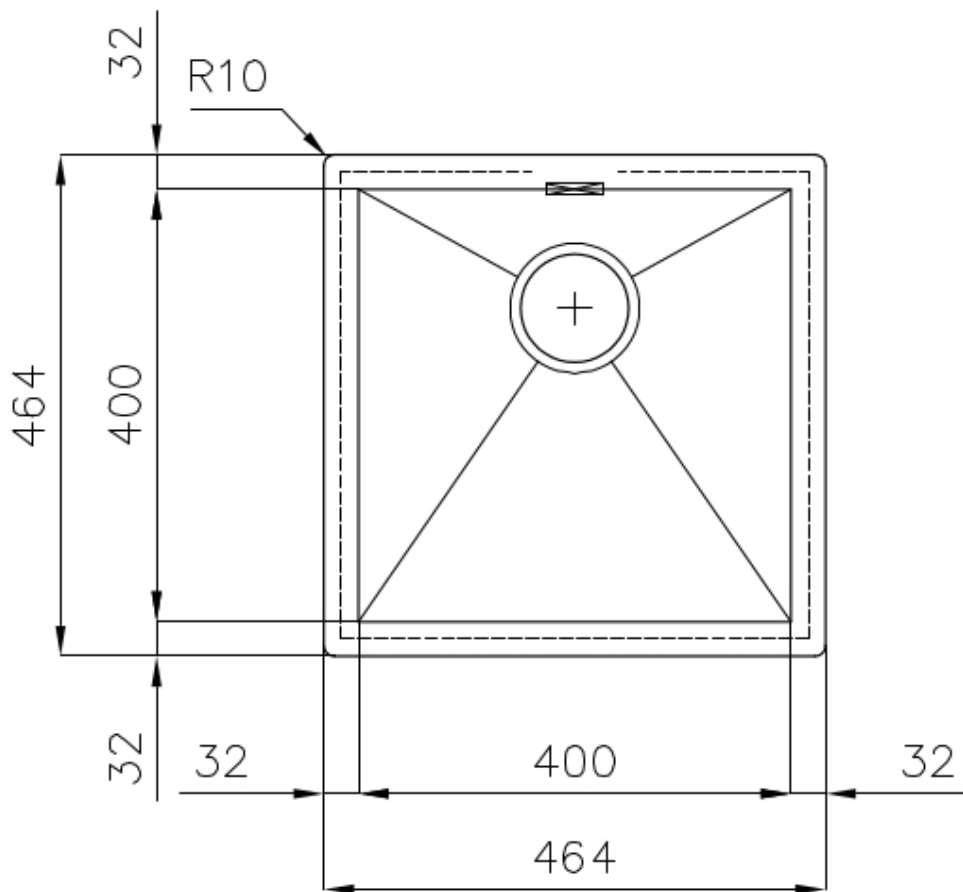

Bordo Installazione

Sopratop | Filotop

Finitura Spazzolato Foster

Materiale Acciaio inox AISI 304

Texture Spazzolatura in linea

Base 45 cm

Dimensioni 464x464 mm

Dotazioni standard Ganci di fissaggio, guarnizione, piletta, troppo-pieno e sifone, Imballo in scatola

Fori Mixer Nessun foro di serie

Foro incasso Vedi scheda tecnica

Gocciolatoio No

Larghezza 46 cm

Misura vasca 400x400mm

Numero vasche 1 vasca

Piletta Piletta 3,5"

DATI TECNICI