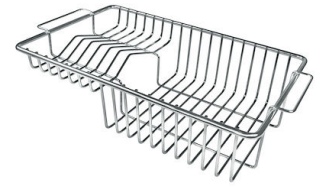

Fori Mixer Nessun foro di serie

Foro incasso Vedi scheda tecnica

Gocciolatoio No

Larghezza 46 cm

Misura vasca 400x400mm

Numero vasche 1 vasca

Piletta Piletta 3,5"

DATI TECNICI

Lavello serie Quadra cod. 1214/050

ACCESSORI OPZIONALI

Cestello inox
8612 000

Cestello portapiatti inox
8100 303
* solo in abbinamento con l'accessorio
8644 101

Cestello portapiatti inox
8100 201

Griglia portapiatti inox
8100 154

Scolapasta inox
8154 000

Tagliere in cristallo
8631 300

Tagliere in HPDE
8657 001

Tagliere Twin in HDPE
8644 101

Vaschetta bianca
8153 100

**Kit grattugia con supporto per
anello e vassoio di raccolta alimenti**
8159 101
* solo in abbinamento con l'accessorio
8644 101